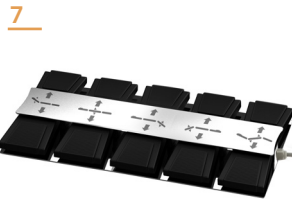

SPA Liege mit 4 Motoren, um die Höhe der Liege und die Neigung von der Rückenlehne, von dem Beinteil und von der gesamten Liege zu regulieren. Sehr angenehme weiche Polsterung, 13 cm stark, mit hochwertiger PU-Polsterung in Weiß. Matratze aus einem Stück mit drei Sektionen. Verstellbaren Armlehnen und Kopfstütze mit Gesichtsausschnitt. Auch mit brauner Basis erhältlich.

Letino da SPA a 4 motori che regolano l'altezza, l'inclinazione del lettino, lo schienale e il poggiatesta. Imbottitura molto confortevole con tappezzeria PU bianca di gran qualità. Materassino a un unico pezzo e 3 sezioni. Lettino fornito di appoggiatesta regolabili e foro facciale. Disponibile anche con la base marrone.

4-Engine Spa Bed
Ref. 2249.4.A26.LB
Product size: 198x76x66/87 cm
Weight: 102 Kg
Upholstery: PU
Motors: 4

4-Engine Spa Bed
Ref. 2249.4.A26.DB
Product size: 198x76x66/87 cm
Weight: 102 Kg
Upholstery: PU
Motors: 4

1 Breather hole
2 Adjustable Armrest ±10 cm
3 Angle 0°-65°
4 Angle 0°-25°
5 Up and Down 66/87 cm
6 Hand controller Ref. HC005.2249

OPTIONS
Bed cover
7 Foot controller Ref. FC005.2249
Heating
Wheels

PACKING SIZE cm
204x81x72
N.W. kg
102
G.W. kg
112
MAX WEIGHT
200 kg