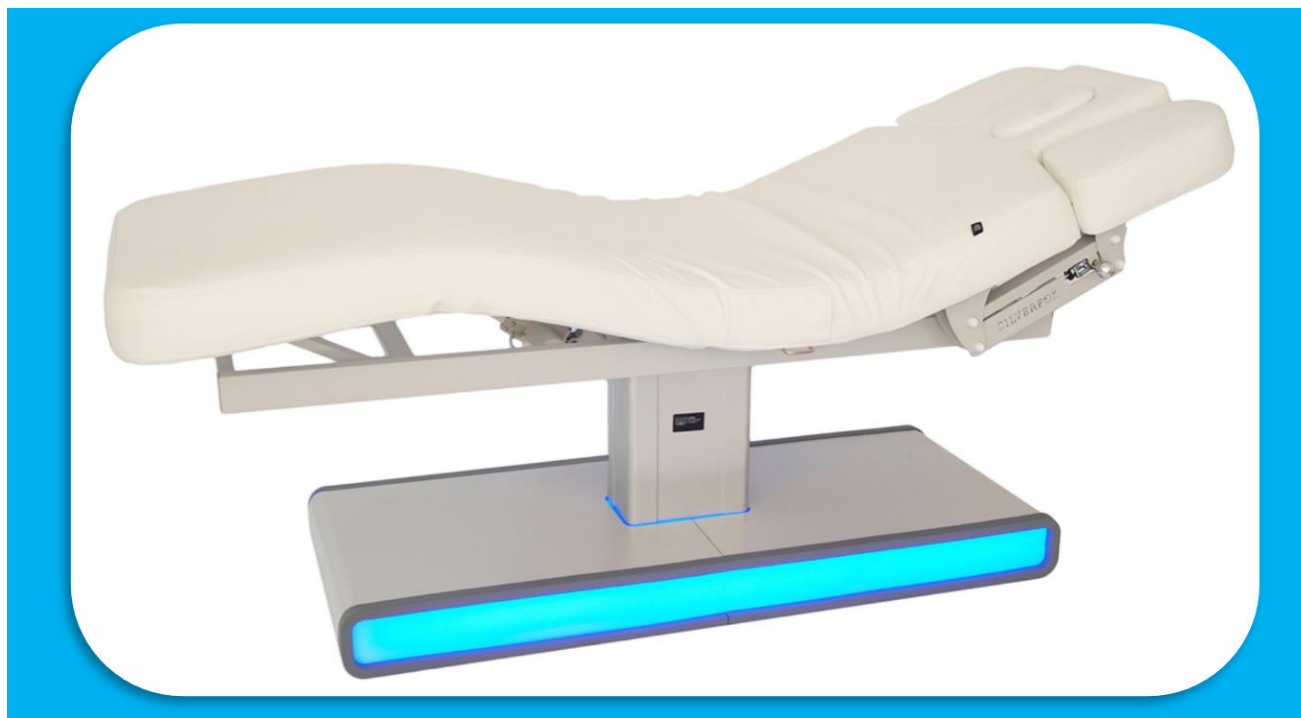

Gym-Form

Leverandør av behandlingsbenker

Spa-benk:

NUSH

Pris: kr 33 500,00 + moms

Mål - L: 195cm B: 74cm H: 66 til 90cm

Spa-benk med 3 motorer for justering av høyde-rygg og fot.

LØFTER INNTIL 200 kg i. Benken veier netto 104 kg.

PVC-skinns for enkel rengjøring.

Ta kontakt for mer informasjon og betalingsbetingelser.

Gym-Form, Soliveien 46, 1666 Rolvsøy Tel. +47 90891368

Hjemmeside: www.gym-form.no

E-mail: post@gym-form.no